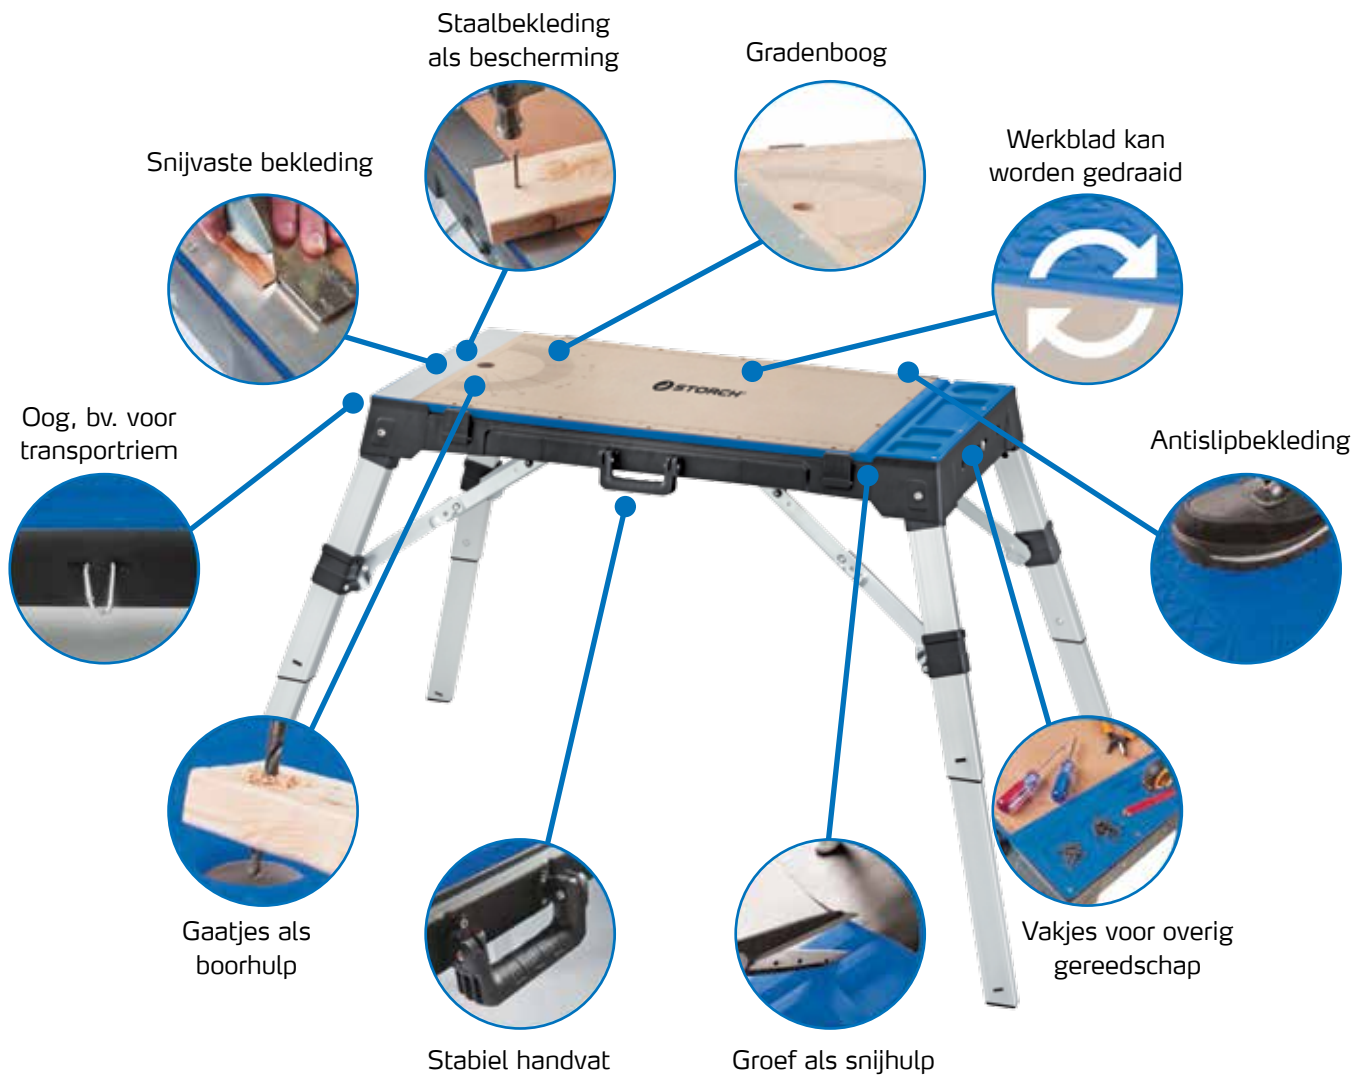

**NIEUW!** **Multitable 3 in 1**  
Wagen. Werkplatform. Werkbank.

Wagen.

Werkplatform.

Werkbank.

**Belastbaar multifunctioneel talent**

**Eigenschappen**

- Transporthulp voor voorwerpen met een gewicht tot 150 kg
- Snel opgezet en efficiënt als werkplatform voor werk op een grote hoogte
- Volledig uitgevouwen wordt het werkplatform een werkbank met vele extra's

## Doordacht en voordelig: talrijke extra's

Technische gegevens	
Belastbaarheid	150 kg
Werkvlak	95 x 46 cm
Hoogte als wagen	10 cm
Hoogte als werkplatform	47 cm
Hoogte als werkbank	79 cm
Gewicht	14,5 kg