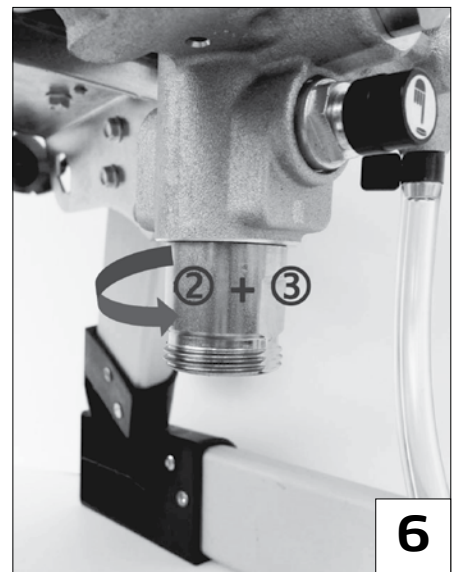

Art.-Nr.	Bezeichnung
69 09 40	Oberbehälter 5,7 Liter
69 05 56	Adapter ES 300 ST-Oberbehälter

Art. nr.	Beschrijving
69 09 40	Bovenreservoir 5,7 liter
69 05 56	Adapter ES 300 ST-Bovenreservoir

Référence	Désignation
69 09 40	Réservoir supérieur 5,7 litres
69 05 56	Adaptateur ES 300 ST-Réservoir supérieur