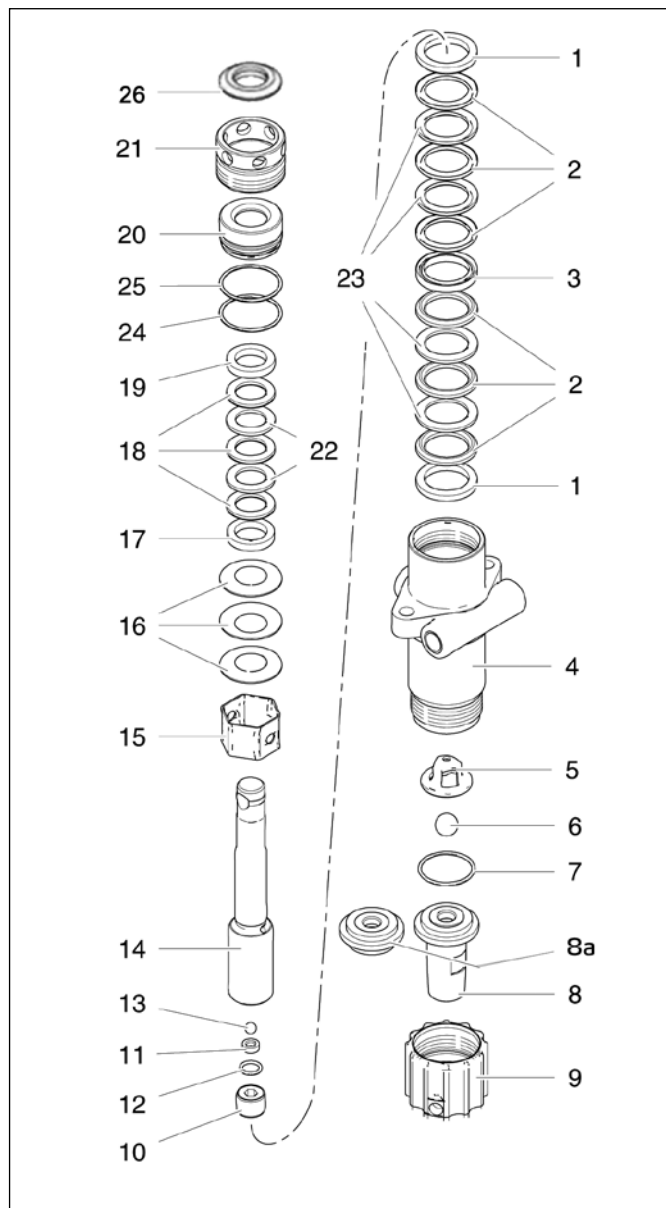

De pakkingsdichtingen vervangen

Pos.	Art. nr.	Beschrijving	Aantal
1*	69 02 21	Steuning	2
2*	69 02 22	Pakking, polyethyleen	6
3*	69 02 82	Adapterbus	1
4	69 02 20	Pompbehuizing	1
5	69 02 31	Klepogellager	1
6*	69 02 32	Inlaatklep	1
7*	69 01 20	O-ring	1
8	69 02 77	Aanzuigklep-zitting (HiBoy)	1
8a	69 02 96	Aanzuigklep-zitting (LoBoy)	1
9	69 02 33	Aanzuigklepmoer	1
10	69 02 85	Uitlaatklep-zittinghouder	1
11	69 02 29	Uitlaatklepzitting	1
12*	69 02 50	O-ring	1
13*	69 02 30	Uitlaatklep	1
14	69 02 48	Zuiger compleet (10-14)	1
15*	69 02 23	Afstandhouder	1
16*	69 02 28	Veerschijf	3
17*	69 02 26	Steuning	1
18*	69 02 27	Pakking, polyethyleen	3
19*	69 02 25	Contra-ring	1
20	69 02 24	Pakkingshouder	1
21	69 02 36	Pakkingsmoer	1
22*	69 02 81	Pakking, leder	2
23*	69 02 80	Pakking, leder	4
24*	69 01 18	Witte O-ring	1
25*	69 01 19	Zwarte O-ring	1
zonder afb.	69 03 03	Pakkingset	1