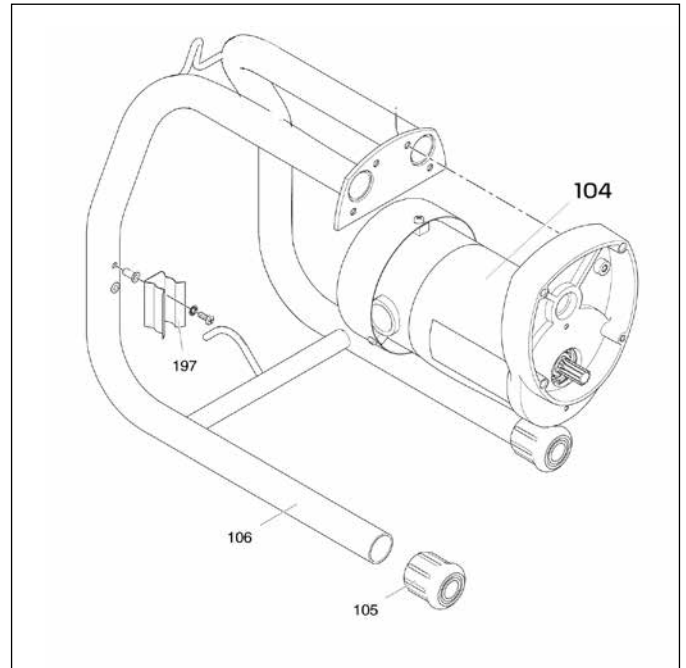

Inlaatkleepeenheid LP-460/LP-540 flex

Pos.	Art. nr.	Beschrijving	Hoeveelheid
157	69 03 96	Inlaatkleepeenheid LP-460/ LP-540 flex, sinds bouwjaar 06.2013	1
158 159 160	69 03 97	Dichtingset voor inlaatkleepeenheid LP-460/ LP-540 flex, sinds bouwjaar 06.2013 (1 pak = 3 stuks)	1

Lijsten met vervangende onderdelen

Onderstel LP 460

Pos.	Art. nr.	Beschrijving	Hoeveelheid
104	69 02 97	Motor LP 460	1
105	69 02 42	Gummivoet	2
106	69 02 55	Frame LP 460	1
197	69 03 75	Veer met klemplaat	1