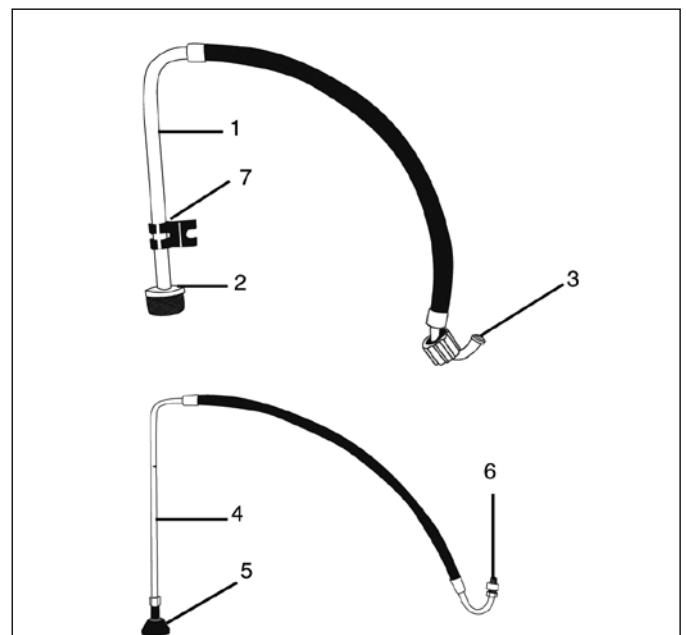

Aanzuigonderdelen

Flexibel: LP 460 en 540 LoBoy

Pos.	Art. nr.	Beschrijving	Aantal
1	69 02 76	Aanzuigslang	1
2	69 09 01	Inlaatzeef	1
3	69 02 35	O-ring, teflon voor inlaatklepeenheid tot en met 05.2013	1
4*	69 03 68	Bypass-slang compleet	1
5*	69 40 86	Afbuiger met schroefdraad	1
6*	69 60 04	Aansluitadapter	1
7*	69 03 84	Houderclip voor bypass-slang	1

* inbegrepen bij 69 03 68