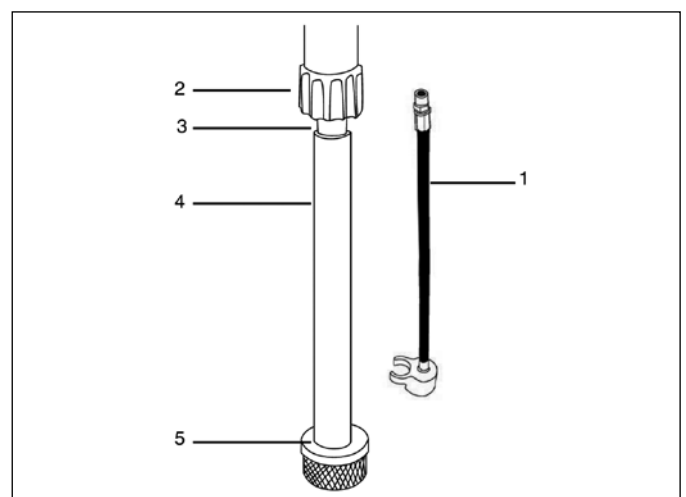

Star: LP 540 HiBoy

Pos.	Art. nr.	Beschrijving	Aantal
1	69 02 72	Bypass - slang	1
2	69 02 33	Dopmoer	1
3	69 02 77	Ingangsklep-zitting	1
4	69 02 75	Aanzuigbuis	1
5	69 09 02	Inlaatzeef	1