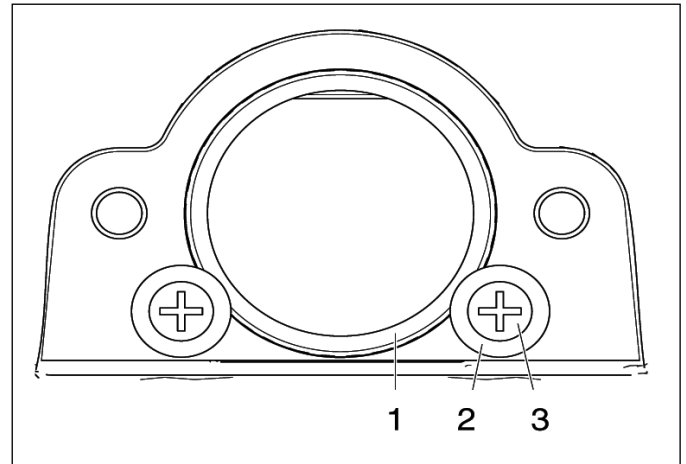

Airless LP serie
69 10 00/ 69 20 00 / 69 25 00 / 69 35 00

Lijsten met vervangende onderdelen

Vervangen van transmissie-glijlagers

Pos.	Art. nr.	Beschrijving	Aantal
1	69 02 43	Glijlager	1
2	69 02 51	Onderlegschiif	2
3	69 02 64	Schroef	2

TIP:

Als onderdeel (1) wordt vervangen, doe dan op de buitenkant van de huls op gelijkmatige afstanden een paar druppels Loctite 246 voordat u het in de dekselgroep plaatst.