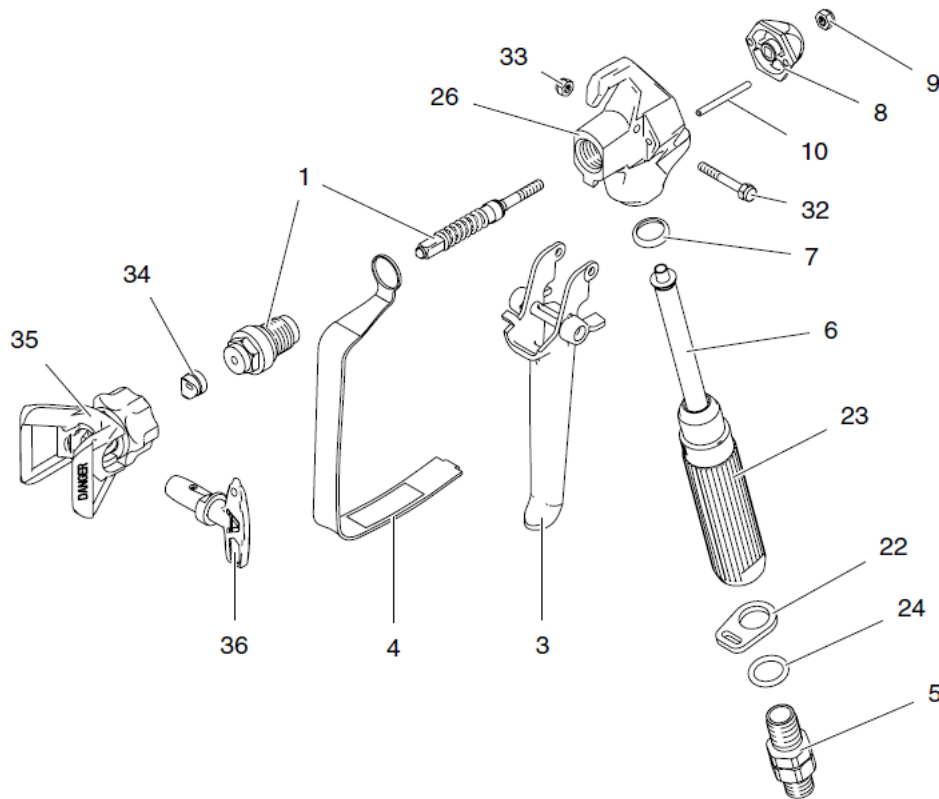

Airlesspistool 009 - Detailtekening

Pos.	Art. nr.	Benaming	Aantal
1	69 06 71	Naaldreparatieset 009 (incl. 9)	1
3	69 06 72	Trekker-rep.-set 009 (incl. 32, 33)	1
4	69 06 73	Beschermende trekkerbeugel 009	1
5	69 06 74	Beweegbare koppeling 009	1
6	69 06 76	Pistoolfilter 50M 009	1
	69 06 77	Pistoolfilter 100M 009	1
7	69 06 78	Dichting pistoolhandgreep 009	1
8	69 06 79	Terugtrekblokkering 009	1
9	69 06 81	Moer voor sporeinaald 009	1
10	69 06 82	Terugtrekpen 009	2
22	69 06 86	Vergrendeling van beschermbeugel 009	1
23	69 06 87	Handgreep	1
24	69 06 88	O-ring	1
26	69 06 89	Pistoolbehuizing 009	1
32	69 06 92	As handgreep 009	1
33	69 06 93	Bevestigingsmoer as 009	1
34	69 06 94	Sproeikopdichting	1
35	69 91 01	Sproeikophouder met beschermkap	1
36	69 95 17	Draibare sproeikop 517	1