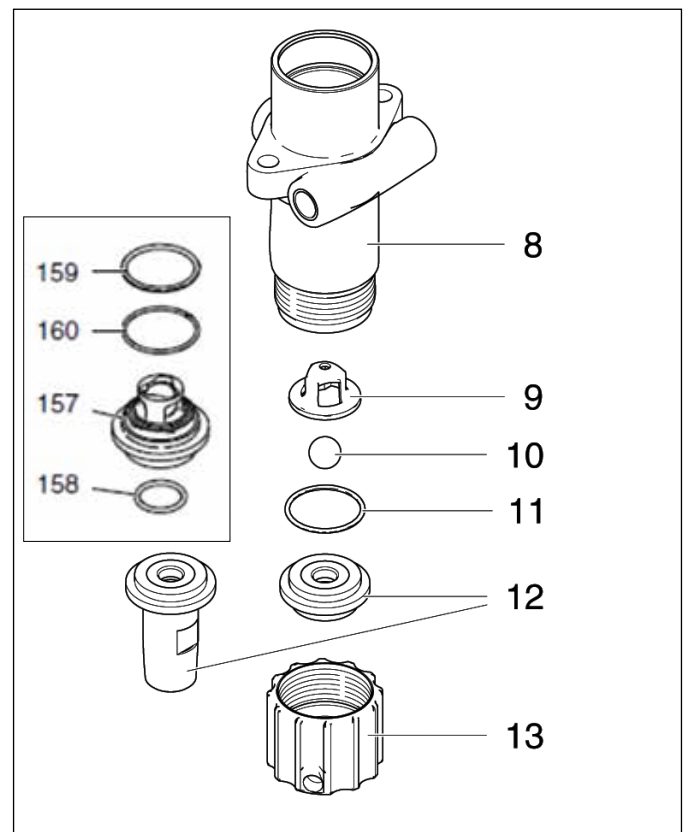

Lijsten met vervangende onderdelen

Apparaatfilter

Pos.	Art. nr.	Beschrijving	Hoeveelheid
1	69 01 32	Afdekking	1
2	69 02 16	Veer	1
3	69 01 17	O-ring	1
4	69 09 60	Filter, fijnheid: 60	1
5	69 01 33	Houder	1
6	69 01 31	Voet	1
7	69 01 05	Stop	2
9	69 07 12	Nippel, 3/8" a x 1/4" a	1

Inlaatklep

Pos.	Art. nr.	Beschrijving	Hoeveelheid
8	69 02 20	Verfniveaubehuizing	1
9	69 02 31	Klepkogellager	1
10	69 02 32	Kogel voor inlaatklep	1
11	69 01 20	O-ring Teflon	1
12	6902 96 69 02 77	Inlaatklepzitting Lo-Boy Inlaatklepzitting Hi-Boy	1
13	69 02 33	Klepmoer	1

Inlaatkleepeenheid LP-460/LP-540 flex

Pos.	Art. nr.	Beschrijving	Hoeveelheid
157	69 03 96	Inlaatkleepeenheid LP-460/ LP-540 flex, sinds bouwjaar 06.2013	1
158 159 160	69 03 97	Dichtingset voor inlaatkleepeenheid LP-460/ LP-540 flex, sinds bouwjaar 06.2013 (1 pak = 3 stuks)	1