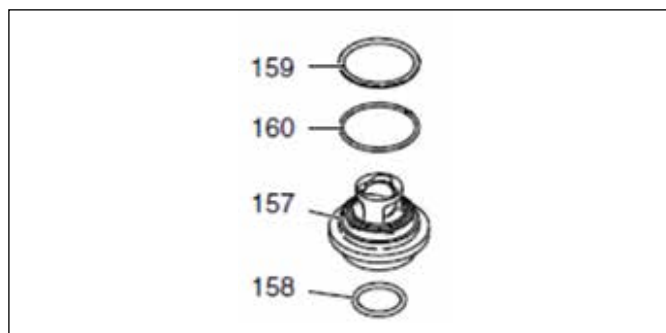

* inbegrepen bij 69 03 03 pakkingset

Pos.	Art. nr.	Beschrijving	Aantal
157	69 03 96	Inlaatklepeenheid LP-460/ LP-540 flex, sinds bouw- jaar 06.2013	1
158 159 160	69 03 97	Dichtingset voor inlaat- klepeenheid LP-460/ LP-540 flex, sinds bouw- jaar 06.2013 (1 pak = 3 stuk)	1