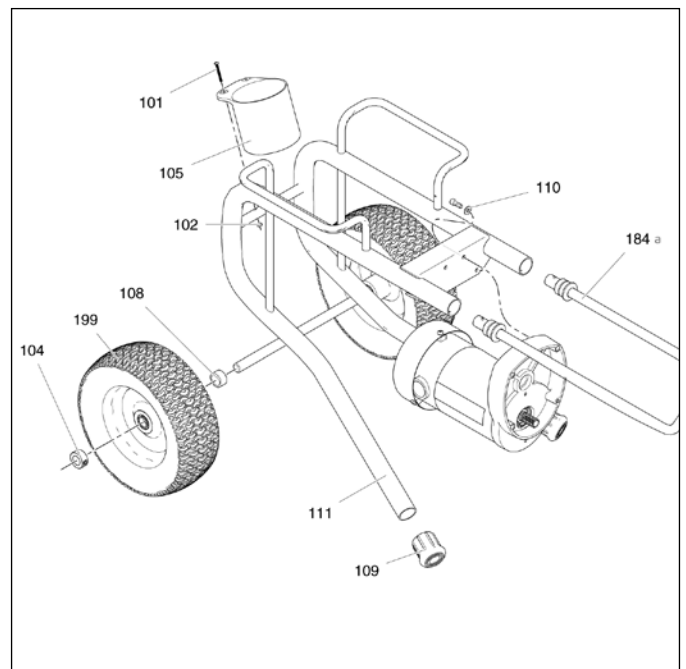

Lijsten met vervangende onderdelen

Onderstel LP 460

Pos.	Art. nr.	Beschrijving	Hoeveelheid
104	69 02 97	Motor LP 460	1
105	69 02 42	Gummivoet	2
106	69 02 55	Frame LP 460	1
197	69 03 75	Veer met klemplaat	1

Onderstel LP 540 LoBoy

Pos.	Art. nr.	Beschrijving	Hoeveelheid
101	69 03 76	Kruiskopschroef	2
102	69 03 77	Moer	2
104	69 01 53	Zekeringsring wiel LP	2
105	69 03 78	Koker voor aanzuigslang	1
108	69 01 38	Afstandhouder	2
109	69 02 42	Gummivoet	2
110	69 02 51	Onderlegschiif	4
111	69 02 58	Frame, LP-LoBoy	1
184a	69 02 59	Greep	1
zonder afb.	69 02 69	Pen	2
zonder afb.	69 02 60	Afstandhouder	2
zonder afb.	69 02 61	Bus	2
199	69 02 87	Wiel	2