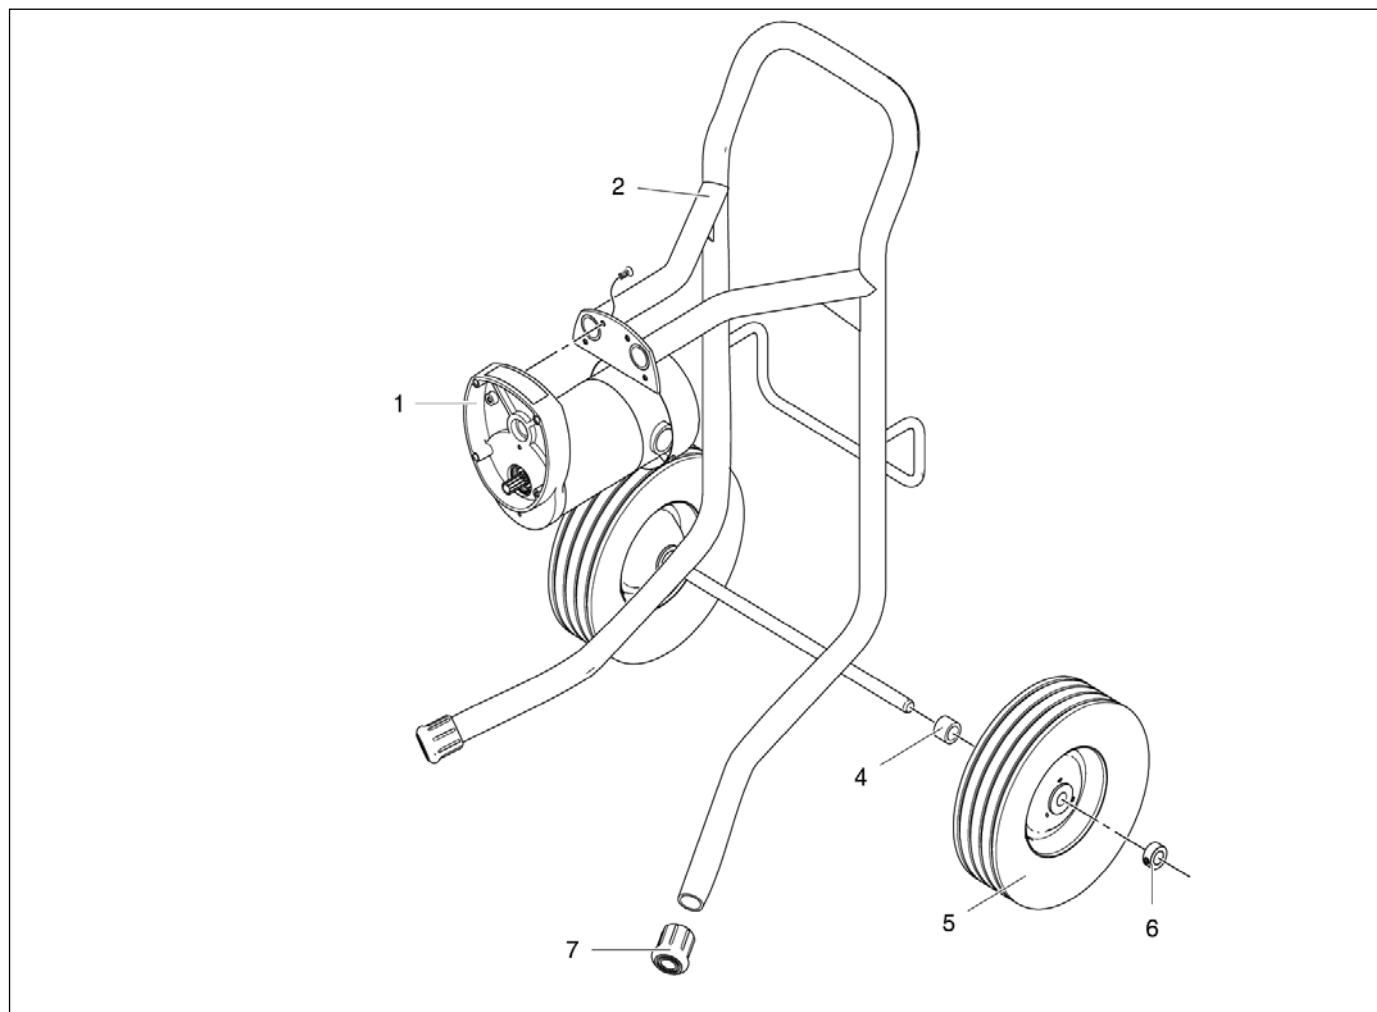

Airless LP serie
69 10 00/ 69 20 00 / 69 25 00 / 69 35 00

Lijsten met vervangende onderdelen

Onderstel LP 540 / 690 HiBoy

Pos.	Art. nr.	Beschrijving	Hoeveelheid
1	69 02 98	Motor LP 540 / 690	1
2	69 02 73	Frame, LP 540 / 690	1
4	69 01 38	Afstandhouder	2
5	69 02 87	Wiel	2
6	69 01 53	Zekeringsring voor wiel	2
7	69 02 42	Gummivoet	2