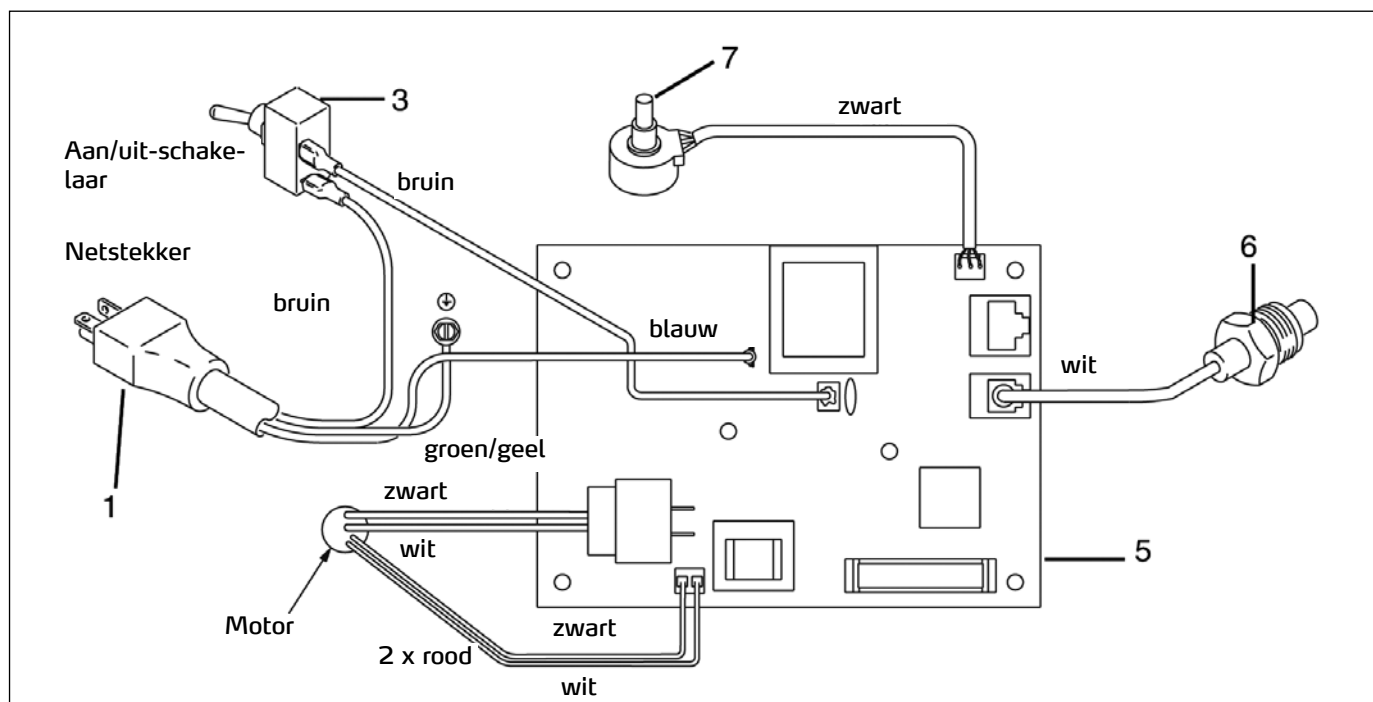

Lijsten met vervangende onderdelen

Bekabeling elektronische drukregelaar vanaf model 2011

Pos.	Art. nr.	Beschrijving	Aantal
1	69 01 93	Stroomkabel	1
3	69 01 87	Aan/uit-schakelaar	1
5	69 03 70	Drukregleenheid voor LP 460 en LP 690	1
5	69 03 91	Drukregleenheid voor LP 540	1
6	69 40 20	Sensor	1
7	69 40 32	Potentiometer	1
zonder afb.	69 03 72	Ombouwset drukregleenheid compleet met behuizing	1
zonder afb.	69 03 74	LCD-display	1