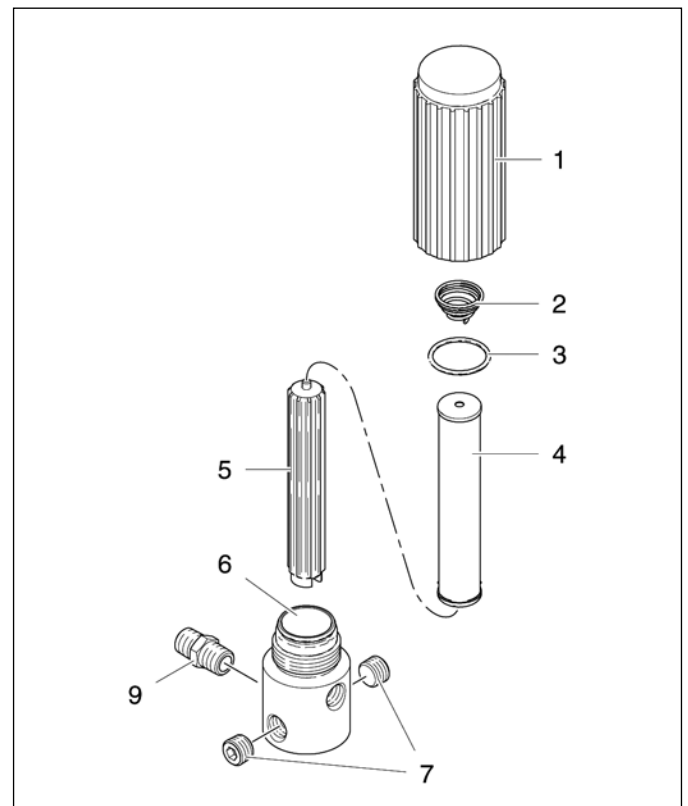

Lijsten met vervangende onderdelen

Apparaatfilter

Pos.	Art. nr.	Beschrijving	Hoeveelheid
1	69 01 32	Afdekking	1
2	69 02 16	Veer	1
3	69 01 17	O-ring	1
4	69 09 60	Filter, fijnheid: 60	1
5	69 01 33	Houder	1
6	69 01 31	Voet	1
7	69 01 05	Stop	2
9	69 07 12	Nippel, 3/8" a x 1/4" a	1

Inlaatklep

Pos.	Art. nr.	Beschrijving	Hoeveelheid
8	69 02 20	Verfniveaubehuizing	1
9	69 02 31	Klepkogellager	1
10	69 02 32	Kogel voor inlaatklep	1
11	69 01 20	O-ring Teflon	1
12	6902 96 69 02 77	Inlaatklepzitting Lo-Boy Inlaatklepzitting Hi-Boy	1
13	69 02 33	Klepmoer	1