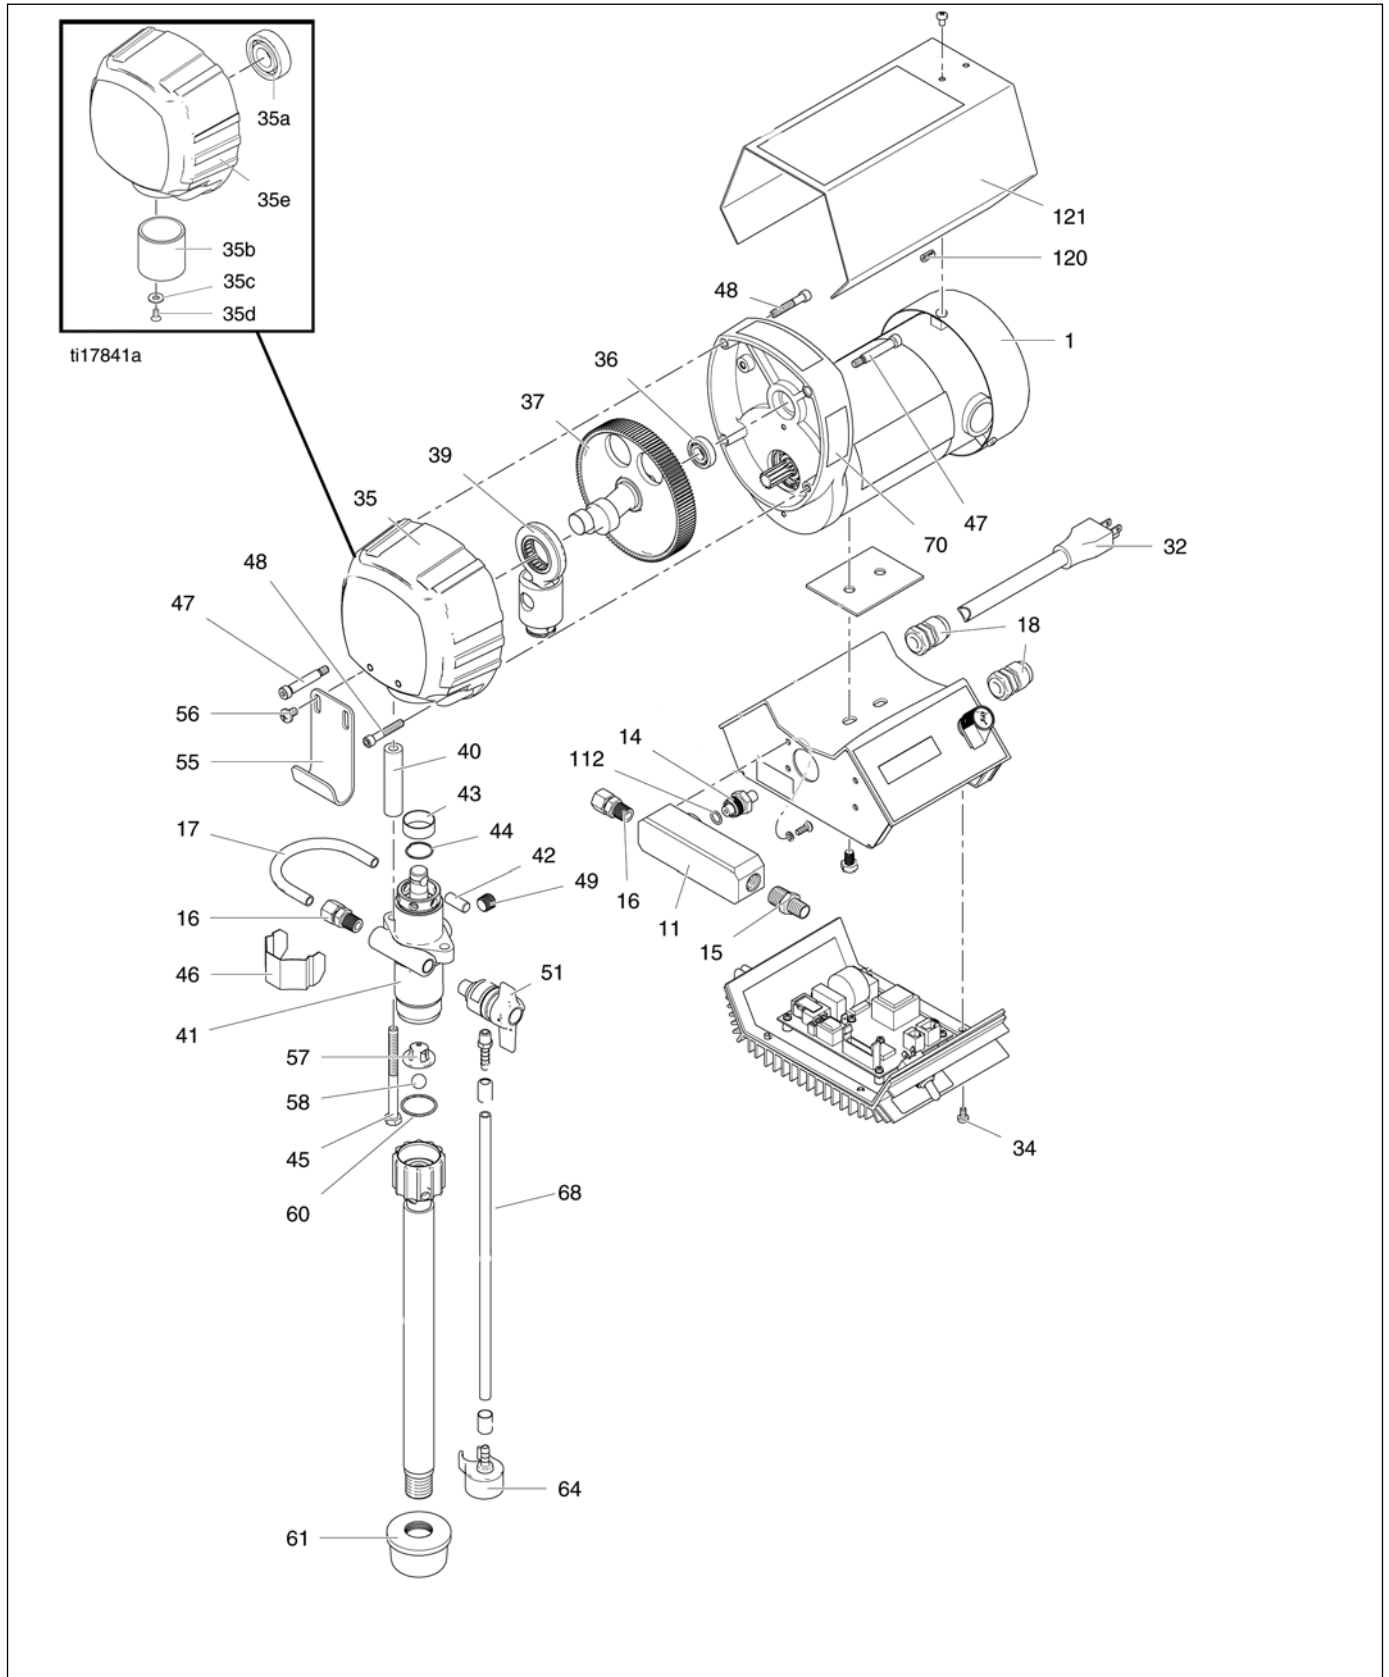

Airless LP serie
69 10 00/ 69 20 00 / 69 25 00 / 69 35 00

Lijsten met vervangende onderdelen

Motor / aandrijving

Airless LP serie
69 10 00/ 69 20 00 / 69 25 00 / 69 35 00

Pos.	Art. nr.	Beschrijving	Aantal
1		Motor	
1a	69 02 97	LP 460	1
1	69 02 98	LP 540 / 690	1
1 c	69 02 66	Ventilator	1
11	69 03 81	Alublok	1
14	69 40 20	Druksensor voor drukregelaar-eenheid	1
15	69 03 66	Dubbele nippel filterbehuizing	1
16	69 03 80	Adapter verfbuis	2
17	69 03 79	Verfbuis	1
18	69 02 63	Trekontlasting	2
32	69 01 93	Stroomkabel	1
34	69 01 29	Schroef voor drukregelaar	4
35	69 02 71	Transmissiedeksel	1
35a	69 02 40	Lager	1
35b	69 02 43	Glijlager	1
35c	69 02 51	Onderlegschiif	2
35d	69 02 64	Schroef	2
35e	69 02 71	deksel	1
36	69 02 41	Kogellager	1
37	69 02 38 69 01 39 69 02 95	Krukas LP 460 Krukas LP 540 Krukas LP 690	1
39	69 02 37	Drijfstang	1
40	69 02 47	Afstandshuls	2
41	69 02 19	Verftrap, compleet	1
42	69 02 45	Verbindingspen	1
43	69 03 02	Huls	1
44	69 02 44	Zekeringsring	1
45	69 01 08	Zeskantschroef	2
46	69 02 52	Veiligheidsafdekking	1
47	69 01 13	Schachtschroef	2
48	69 01 14	Schroef	2
49	69 03 82	Stop	1
51	69 03 01	Drukontlastingsklep	1
55	69 02 88	Haak, emmer, Hiboy	1
56	69 01 15	Schroef, Hiboy	2
57	69 02 31	Klepkogellager	1
58	69 02 32	Inlaatklepkogel	1
60	69 01 20	Pakking, O-ring	1
61	69 09 02	Aanzuigfilter HiBoy	1
64	69 70 56	Uitlaat bypass - slang	1
68	69 03 83	Metalen kap	2
112	69 02 50	O-ring	1
121	69 02 65	Motorafdekking	1

Pos.	Art. nr.	Beschrijving	Aantal
157	69 03 96	Inlaatklepeenheid LP-460/ LP-540 flex, sinds bouwjaar 06.2013	1
158 159 160	69 03 97	Dichtingset voor inlaatklepeenheid LP-460/ LP-540 flex, sinds bouwjaar 06.2013 (1 pak = 3 stuks)	1

Let op: sinds bouwjaar 06.2013 verandere inlaatklepeenheid bij alle flex. aanzuigsystemen LP-460 en LP-540 flex.. Pos. 157, 158, 159, 160 vervangen 57, 58, 60.