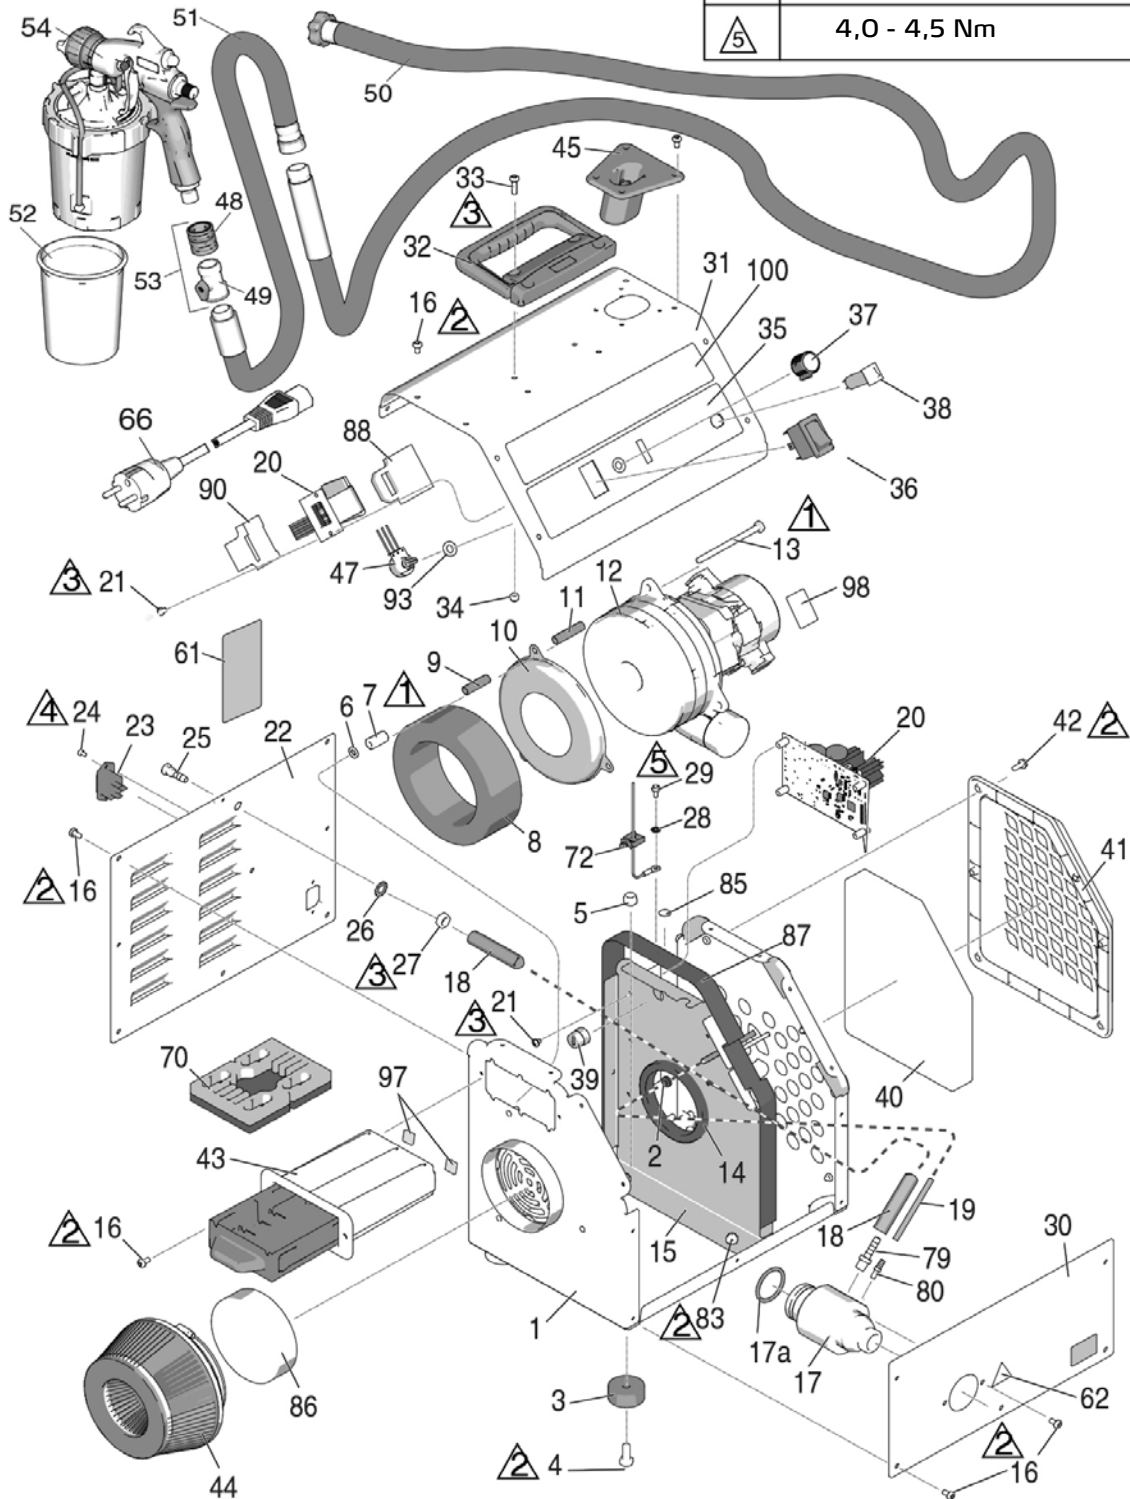

### Onderdelen SmartFinish 360 turbine

Ref.	Torsie
1	12,5 - 13,0 Nm
2	3,0 - 3,5 Nm
3	1,7 - 2,3 Nm
4	1,1 - 1,7 Nm
5	4,0 - 4,5 Nm

### Onderdelenlijst SmartFinish 360 turbine

Pos.	Art.-nr.	Benaming	Aant.
1	68 43 01	Box, bodem, gelakt	1
2	68 43 02	Rubberen tulle	1
3	68 43 03	Buffer	4
4	68 43 04	Schroef, kap, zeskantkop	4
5	Speciale bestelling	Borgmoer; Nylock, 5/16	4
6	Speciale bestelling	Veerring, vlak	3
7	Speciale bestelling	Moer, koppeling	3
8	Speciale bestelling	Afdichting, turbine	1
9	Speciale bestelling	Afstandsstuk, achter, turbine	3
10	Speciale bestelling	Plaat, turbine	1
11	Speciale bestelling	Afstandsstuk, voor, turbine	3
12	68 43 07	Reparatieset, turbine (bevat 6, 7, 8, 9, 10, 11, 13, 14, 17a)	1
13	Speciale bestelling	Schroef	3
14	Speciale bestelling	Afdichting, buis	1
15	Speciale bestelling	Plaat, binnenwand	1
16	Speciale bestelling	Machineschroef, vlakke Torx-kop	28
17	68 43 09	Terugslagklep	1
17a	68 43 11	Dichting, O-ring	1
18	Speciale bestelling	Slang, lucht-	1
19	Speciale bestelling	Buis, luchtsensor	1
20	68 43 16	Reparatieset, besturingsprintplaat (inclusief 21, 88, 90)	1
21	Speciale bestelling	Schroef, machine	6
22	68 43 17	Afdekking, achter, gelakt	1
23	68 43 19	Stop, inlaat	1
24	Speciale bestelling	Machineschroef, Torx	2
25	Speciale bestelling	Steeknippel, luchtafvoer	1
26	Speciale bestelling	Veerring	1
27	Speciale bestelling	Moer, vergrendeling	1
28	Speciale bestelling	Veerring	1
29	Speciale bestelling	Schroef, aarding	1
30	Speciale bestelling	Afdekking, voor, geveerd	1
31	68 43 21	Afdekking, boven, gelakt	1
32	68 43 23	Draaggreep, zwenkbaar	1