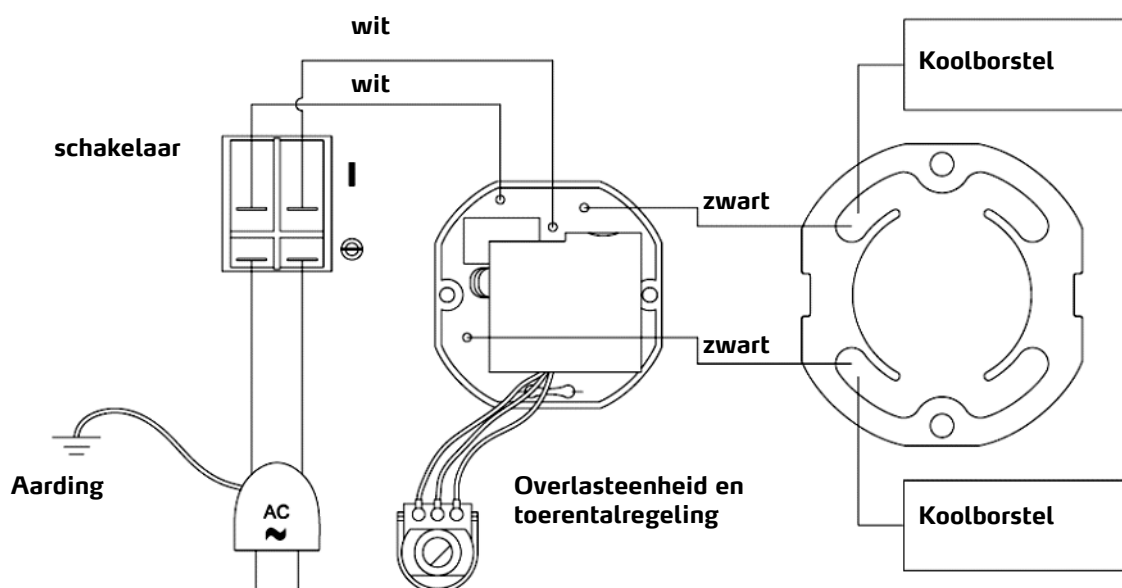

Schakelschema

HVLP - spuitsysteem EcoFinish 68 05 00

Detailtekening turbine

Lijst met vervangende onderdelen turbine

Pos.	Art. nr.	Benaming	Ond.
1-19, 65	68 05 01	Motor compleet	1
20	68 05 02	Schroef M 4 x 10	1
21	68 05 03	Motorventilatioerooster	1
22	68 05 04	Geluiddemping, rechterkant	2
23	68 05 18	Behuizing, rechterhelft	2
24	68 05 19	Schroef M 6 x 200	4
25	68 05 21	Schroef M 6 x 25	1
26	68 05 22	Onderlegschild Ø6 x Ø 13 x 1	2
27	68 05 23	Voet	2
28	68 05 24	Schroef	1
29	68 05 26	Schroef M 5 x 8	1
30	68 05 27	Greepbeugel	1
31	68 05 28	Schroef M 4 x 16	1
32	68 05 29	Draaggreep	2
33	68 05 31	Schroef M 6 x 20	2
34	68 05 32	Behuizing	1
35	68 05 33	Geluiddemping onder	1
36	68 05 34	Bodemplaat	1
37	68 05 36	Stroomkabel	1

Pos.	Art. nr.	Benaming	Ond.
38.	68 05 37	Schroef M 4 x 16	2
39	68 05 38	Kabelbevestiging	1
40	68 05 39	Getande borgring M4	1
41	68 05 41	Moer M4	2
42	68 05 42	Kabelversterking	1
43	68 05 43	Toerentalregelaar	1
44	68 05 44	Aan/uit-schakelaar	1
45	68 05 46	Beschermkap voor schakelaar	1
48	68 05 47	Toerentalregelknop	1
49	68 05 48	Geluiddemping, linkerkant	1
50	68 05 49	Behuizing, linkershelft	1
51	68 05 51	Vouwluchtfilter	1
52	68 05 52	Filterlijst	1
53	68 05 53	Luchtfiltermat	1
54	68 05 54	Filterrooster	1
55-63	68 05 56	Slang 6 m compleet	1
55-59	68 05 57	Snelsluiting groot, compleet	1
59, 61-63	68 05 58	Snelsluiting klein, compleet	1
64	68 05 59	Ontluchttingsbuis 5 x 8 x 150 mm	1