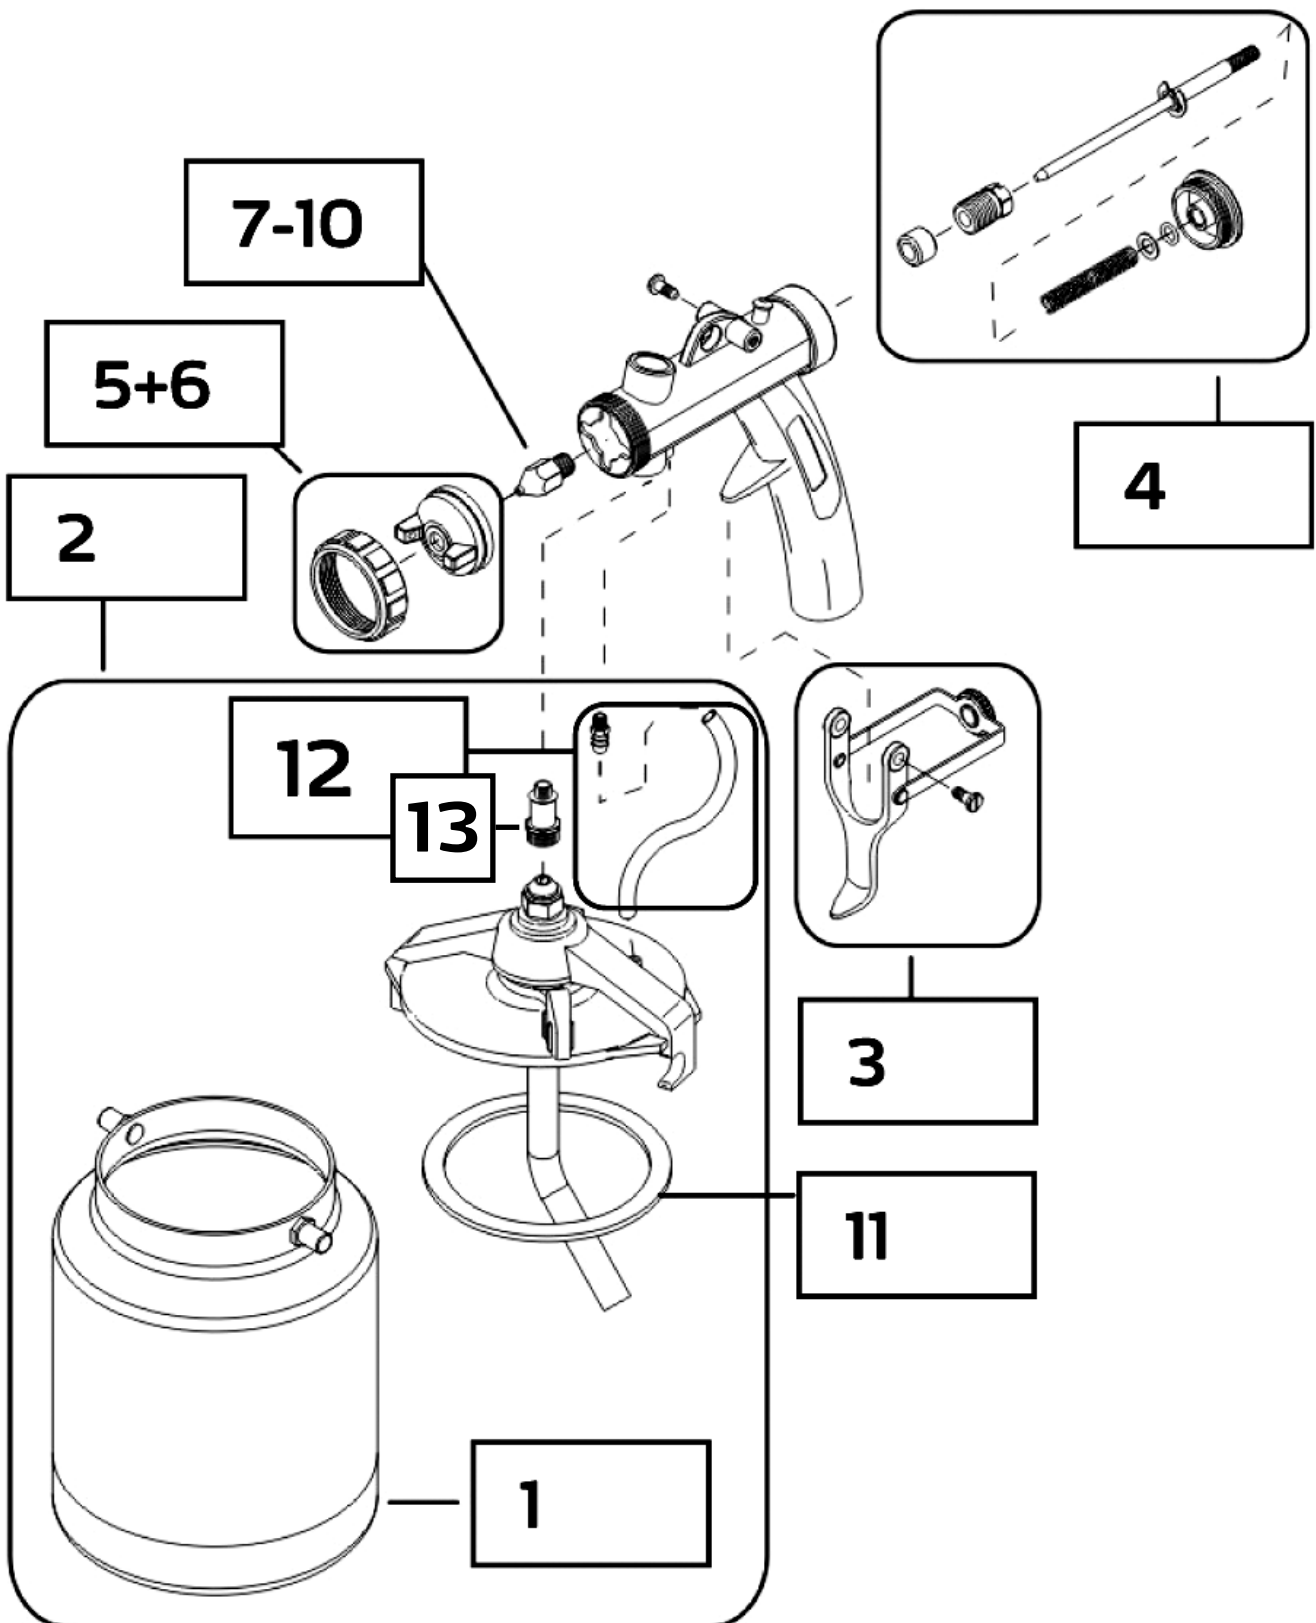

Detailtekening HVLP-pistool

Lijst met vervangende onderdelen HVLP-pistool

Pos.	Art. nr.	Benaming	Ond.
zonder afb.	68 01 04	EcoFinish pistool compleet	1
1	68 01 02	Hangbeker voor EcoFinish pistool	1
2	68 01 06	Set onderste deel pistool compleet met beker	
zonder afb.	68 05 06	Dichtingset	1
3	68 05 07	Trekkerbeugel-set	1
4	68 05 08	Naaldset compleet	1
5	68 05 09	Luchtkap rood met houder voor EcoFinish pistool	1
6	68 05 11	Luchtkap blauw met houder voor EcoFinish pistool	1
7	68 00 02	Sproeikop 1,3 mm voor EcoFinish pistool	1
8	68 00 03	Sproeikop 1,7 mm voor EcoFinish pistool	1
9	68 00 04	Sproeikop 2,5 mm voor EcoFinish pistool	1
10	68 00 06	Sproeikop 3,0 mm voor EcoFinish pistool	1
11	68 01 03	Bekerdichting	1
12	68 05 12	Set aansluitnippel luchtslang / beker	1
13	68 05 13	Adapter aansluitbeker EcoFinish	1