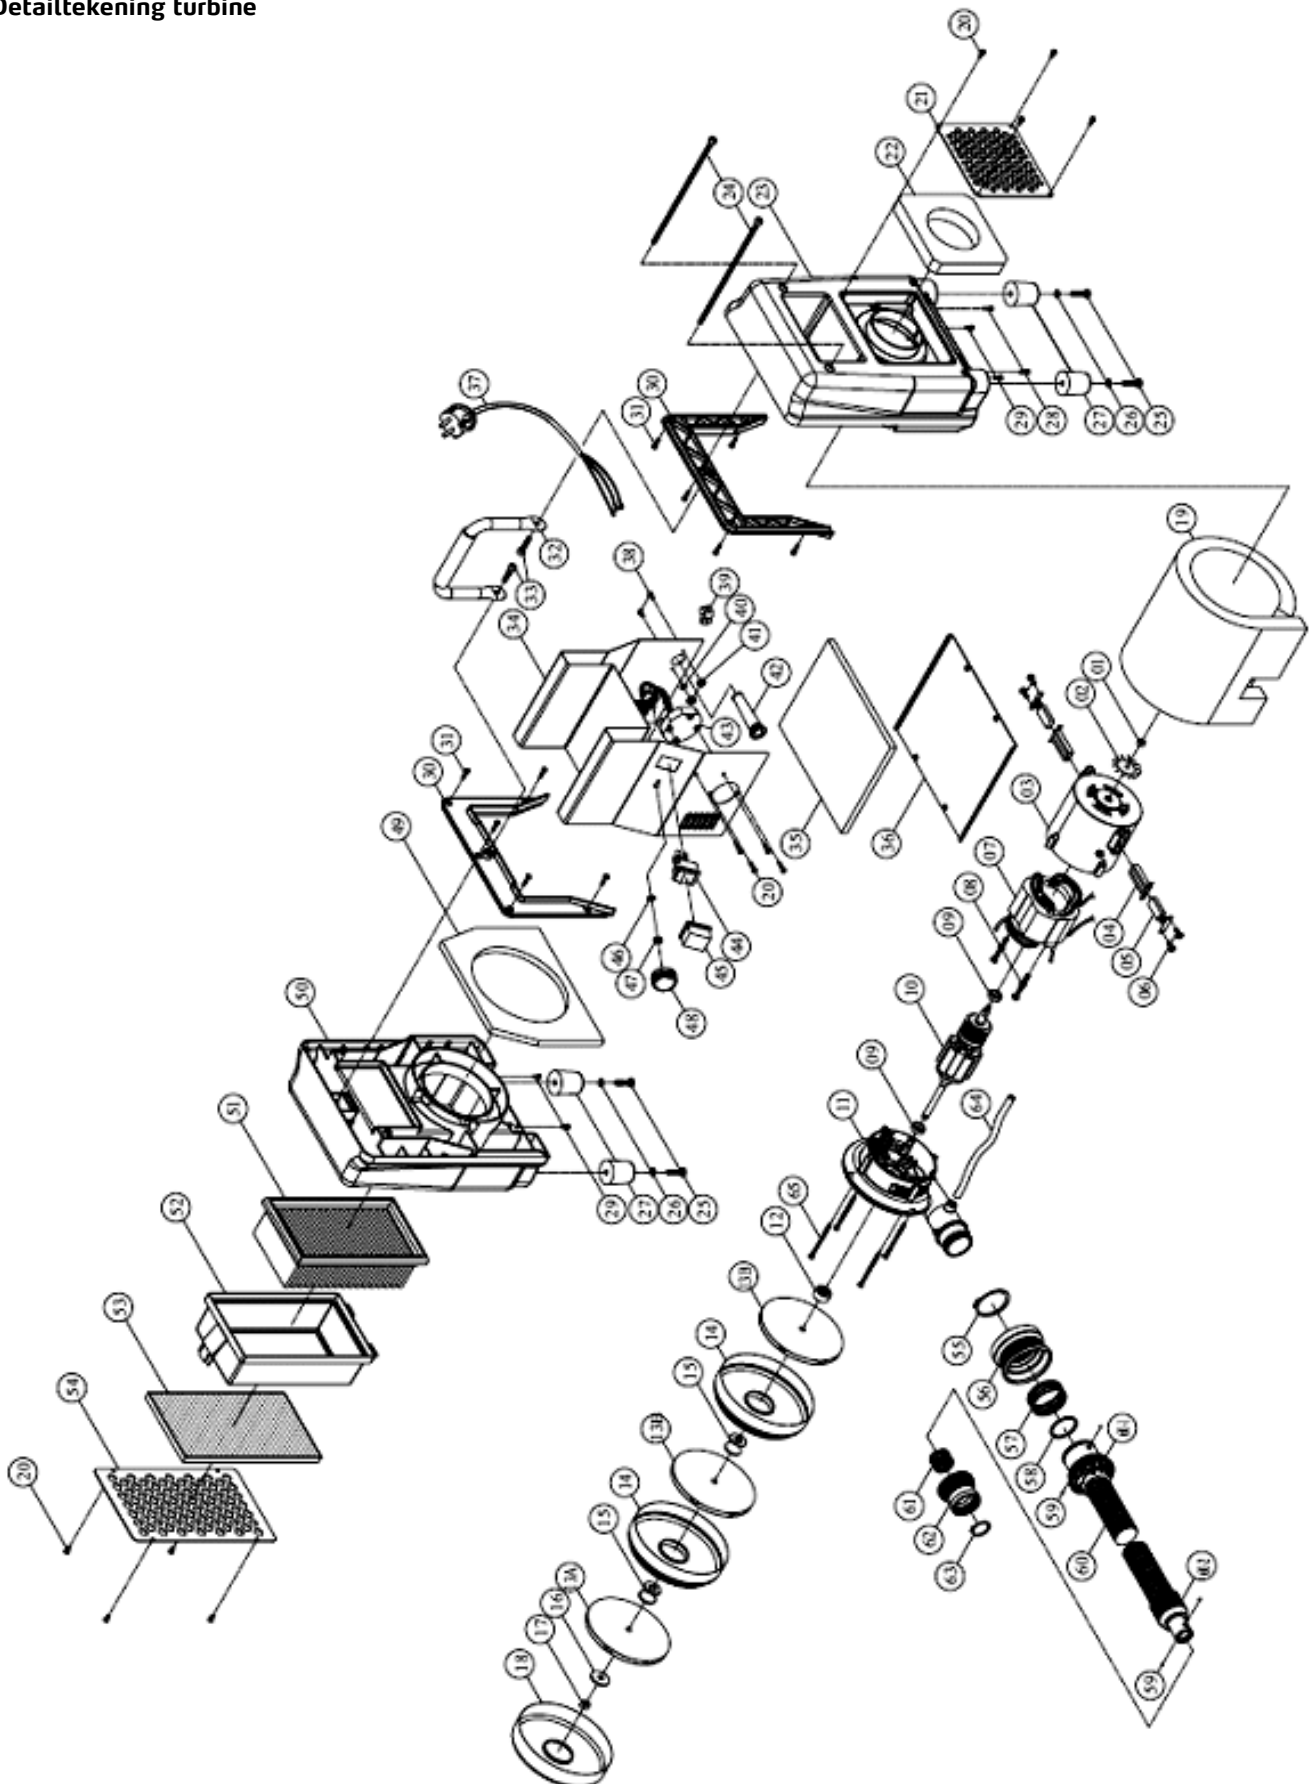

Schakelschema

HVLP - spuitsysteem EcoFinish 68 05 00

Detailtekening turbine

Lijst met vervangende onderdelen turbine

Pos.	Art. nr.	Benaming	Ond.
1-19, 65	68 05 01	Motor compleet	1
20	68 05 02	Schroef M 4 x 10	1
21	68 05 03	Motorventilatioerooster	1
22	68 05 04	Geluiddemping, rechterkant	2
23	68 05 18	Behuizing, rechterhelft	2
24	68 05 19	Schroef M 6 x 200	4
25	68 05 21	Schroef M 6 x 25	1
26	68 05 22	Onderlegschild Ø6 x Ø 13 x 1	2
27	68 05 23	Voet	2
28	68 05 24	Schroef	1
29	68 05 26	Schroef M 5 x 8	1
30	68 05 27	Greepbeugel	1
31	68 05 28	Schroef M 4 x 16	1
32	68 05 29	Draaggreep	2
33	68 05 31	Schroef M 6 x 20	2
34	68 05 32	Behuizing	1
35	68 05 33	Geluiddemping onder	1
36	68 05 34	Bodemplaat	1
37	68 05 36	Stroomkabel	1

Pos.	Art. nr.	Benaming	Ond.
38.	68 05 37	Schroef M 4 x 16	2
39	68 05 38	Kabelbevestiging	1
40	68 05 39	Getande borgring M4	1
41	68 05 41	Moer M4	2
42	68 05 42	Kabelversterking	1
43	68 05 43	Toerentalregelaar	1
44	68 05 44	Aan/uit-schakelaar	1
45	68 05 46	Beschermkap voor schakelaar	1
48	68 05 47	Toerentalregelknop	1
49	68 05 48	Geluiddemping, linkerkant	1
50	68 05 49	Behuizing, linkershelft	1
51	68 05 51	Vouwluchtfilter	1
52	68 05 52	Filterlijst	1
53	68 05 53	Luchtfiltermat	1
54	68 05 54	Filterrooster	1
55-63	68 05 56	Slang 6 m compleet	1
55-59	68 05 57	Snelsluiting groot, compleet	1
59, 61-63	68 05 58	Snelsluiting klein, compleet	1
64	68 05 59	Ontluchttingsbuis 5 x 8 x 150 mm	1