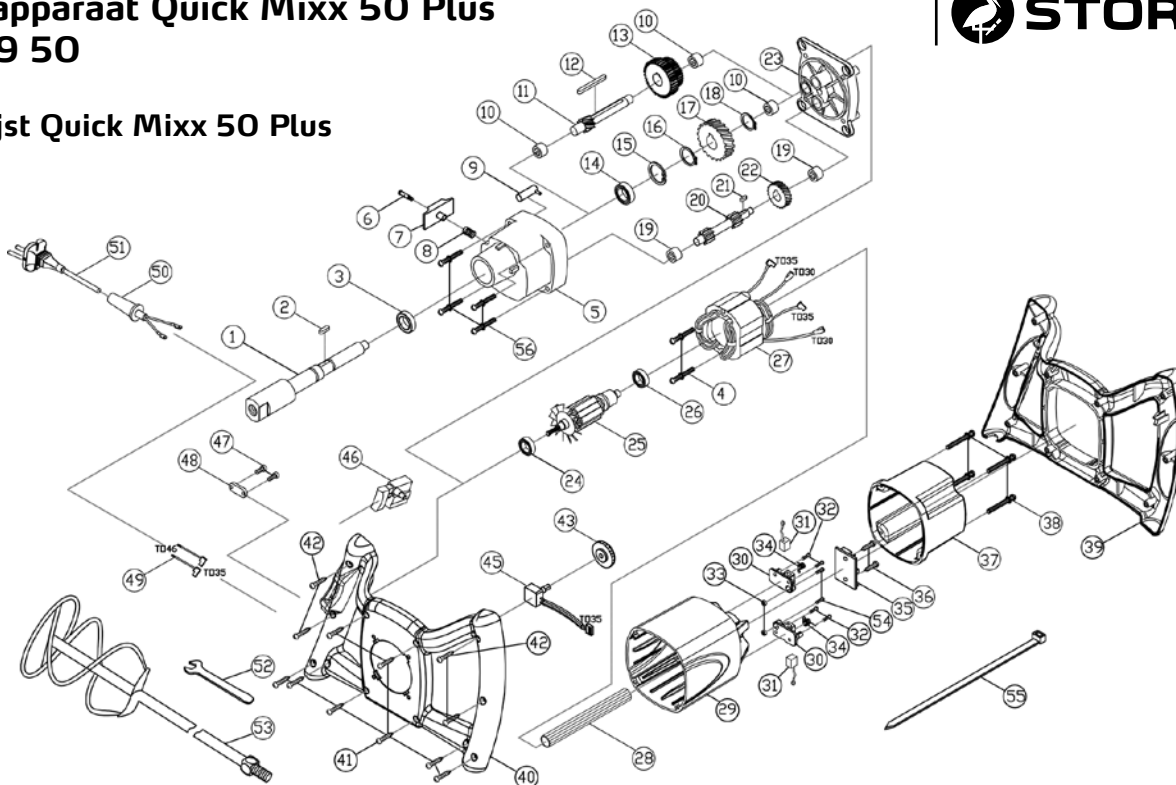

Roerapparaat Quick Mixx 50 Plus

62 99 50

Stuklijst Quick Mixx 50 Plus

Pos.	Art. nr.	Omschrijving	Aantal	Pos.	Art. nr.	Omschrijving	Aantal
1	629951	Spindel	M14 x P2.0	1	629974	Kogellager	6200LLU
2	629703	Veerwig	5 x 5 x 12	1	629976	Stator	
3	629704	Dichting	Ø22 x Ø32 x 7	1	28	629732	Kabelbeschermingsbuis
4	629706	Schroef incl. veerschijf	M5 x 60	2	29	629977	Motorbehuizing
5	629952	Aandrijfbehuizing		1	30	629978	Koolborstelhouder
6	629953	Platte schroef		1	31	629979	Koolborstel
7	629954	Versnellingschakelaar		1	32	629736	Schroef
8	629956	Veer voor versnellingschak.		1	33	629737	Zeskantmoer
9	629957	Schakelvork		1	34	629981	Veer
10	629708	Naaldlager	HK1010	3	35	629982	Sensor met EMV
11	629958	Rondselas	10 tanden	1	36	629983	Schroef
12	629959	Veerwig	5 x 5 x 50	1	37	629984	Afdekking motorbehuizing
13	629961	Nevenaswiel	33Z x 30Z	1	38	629986	Schroef
14	629962	Kogellager	6204 zz	1	39	629987	Handgreep (boven)
15	629963	Zekeringsring	R-47	1	40	629988	Handgreep (onder)
16	629964	Zekeringsring	S-20	1	41	629745	Schroef
17	629966	TANDWIEL	39Z	1	42	629746	Schroef
18	629719	Zekeringsring	S-15	1	43	629747	Instelwiel toerental
19	629721	Naaldlager	HK 0810	2	45	629989	Elektronische toerentalregelaar
20	629967	Rondselas	13Z x 10Z	1	46	629853	schakelaar
21	629968	Veerwig	5 x 5 x 8	1	47	629751	Schroef
22	629969	Nevenaswiel	29Z	1	48	629752	Kabelbevestiging
23	629971	Transmissie-afdekking		1	49	629753	Kabels
24	629972	Kogellager	6202-2RS	1	50	629754	Kabelversterking
25	629973	Anker		1	52	629756	Schroefslutstel
					54	629757	Schroef
					56	629991	Schroef incl. veerschijf