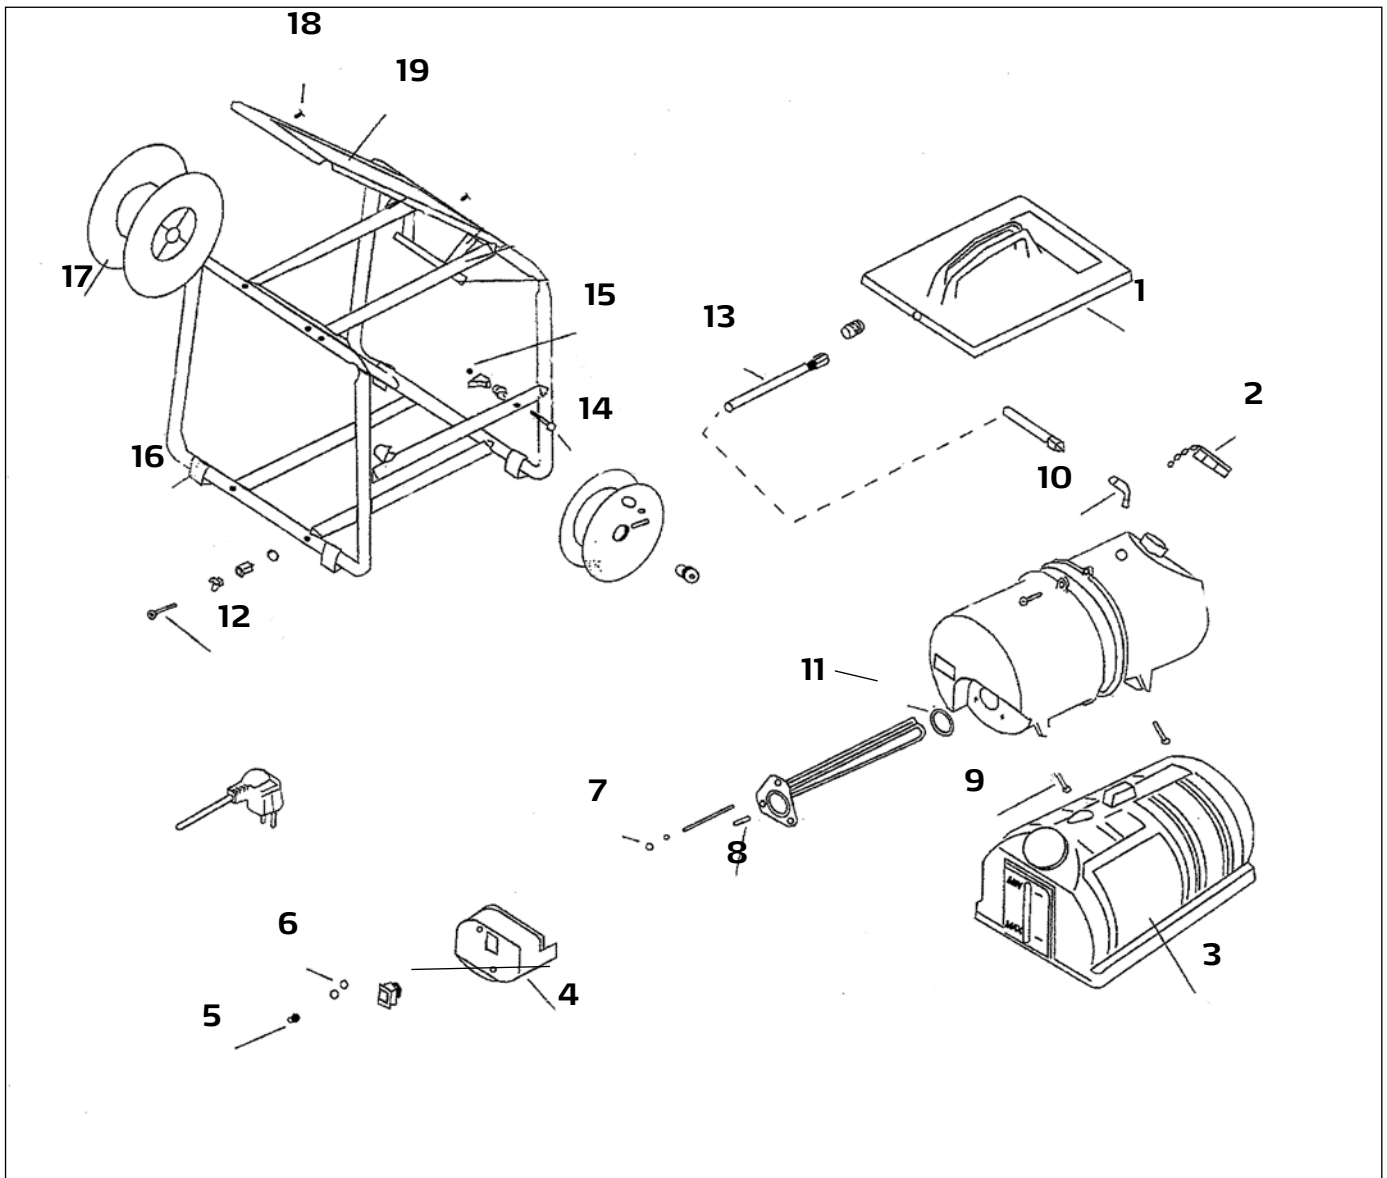

Lijst met vervangende onderdelen

Pos.	Art. nr.	Benaming
1	60 69 73	Stoomverdeelplaat compleet
2	60 69 26	Schroefdeksel
3	*	Kunststof behuizing tank
4	*	Schakeleenheid compleet
5	*	Afdekkap voor moer
6	*	Borgmoer elektrokast
7	*	6-kants zekeringsmoer M6
8	*	Vervangende tank
9	*	Schroef M6
10	*	Slangaansluithoek

Pos.	Art. nr.	Benaming
11	60 69 72	Verwarmingselement incl. dichting
12	*	Schroef M6
13	60 69 76	Stoomslang
14	*	Schroef M6
15	*	6-kants zekeringsmoer M6
16	*	Gummivoet
17	*	Trommel slang
18	*	Bevestigingsnagel
19	*	Opstaplaat
z. afb.	60 69 01	Hoofdschakelaar
z. afb.	60 69 11	Thermostaat