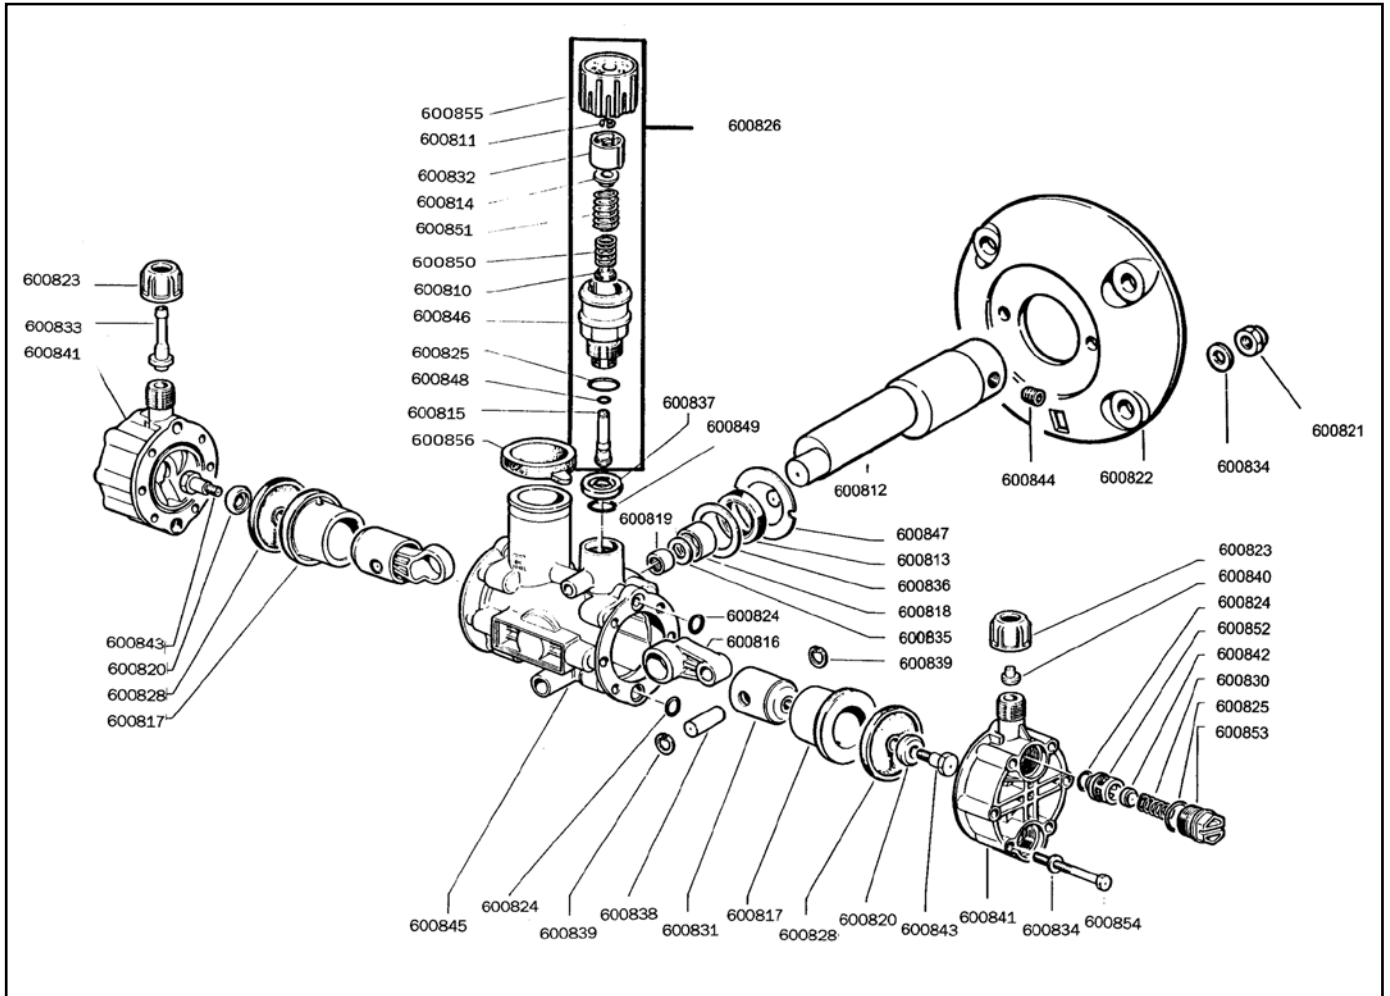

Detailtekening

**Lijst met vervangende onderdelen**

Art.-Nr.	Benaming
60 08 10	Opnemerschijf drukveer
60 08 11	Borgring voor regelklep
60 08 12	Aandrijfias
60 08 13	Glijring-dichting
60 08 14	Eindschijf voor regelveer
60 08 15	Pen voor drukregelklep
60 08 16	Drijfstang
60 08 17	Flens
60 08 18	Lager
60 08 19	Lager
60 08 20	Membraanschroef
60 08 21	Afdekflensmoer
60 08 22	Afdekflens
60 08 23	Dopmoer voor drukaansluiting
60 08 24	O-ring voor pompbehuizing
60 08 25	O-ring klepschroefverbinding
60 08 26	Drukregelklep compleet
60 08 55	Dopmoer drukregelklep
60 08 28	Membraan
60 08 56	Oliekap
60 08 30	Klepveer
60 08 31	Zuiger
60 08 32	Stappenregelaar

Art.-Nr.	Benaming
60 08 33	Drukaansluitbuisje
60 08 34	U-schijf
60 08 35	Afstandschijf
60 08 36	Afstandschijf
60 08 37	Regelschijf
60 08 38	Verbindingsbouten
60 08 39	Borgring
60 08 40	Druksluitstop
60 08 41	Pompkamer
60 08 42	Zuig-/drukklepkop
60 08 43	Membraanschroef
60 08 44	Stelschroef voor aandrijfias
60 08 45	Pompbehuizing
60 08 46	Drukregelklep-behuizing
60 08 47	Afstandschijf
60 08 48	O-ring voor regelklep
60 08 49	O-ring regelschijf
60 08 50	Drukveer regelklep
60 08 51	Contraveer regelklep
60 08 52	Klepzitting
60 08 53	Klepschroefverbinding
60 08 54	Pompkamerschroef